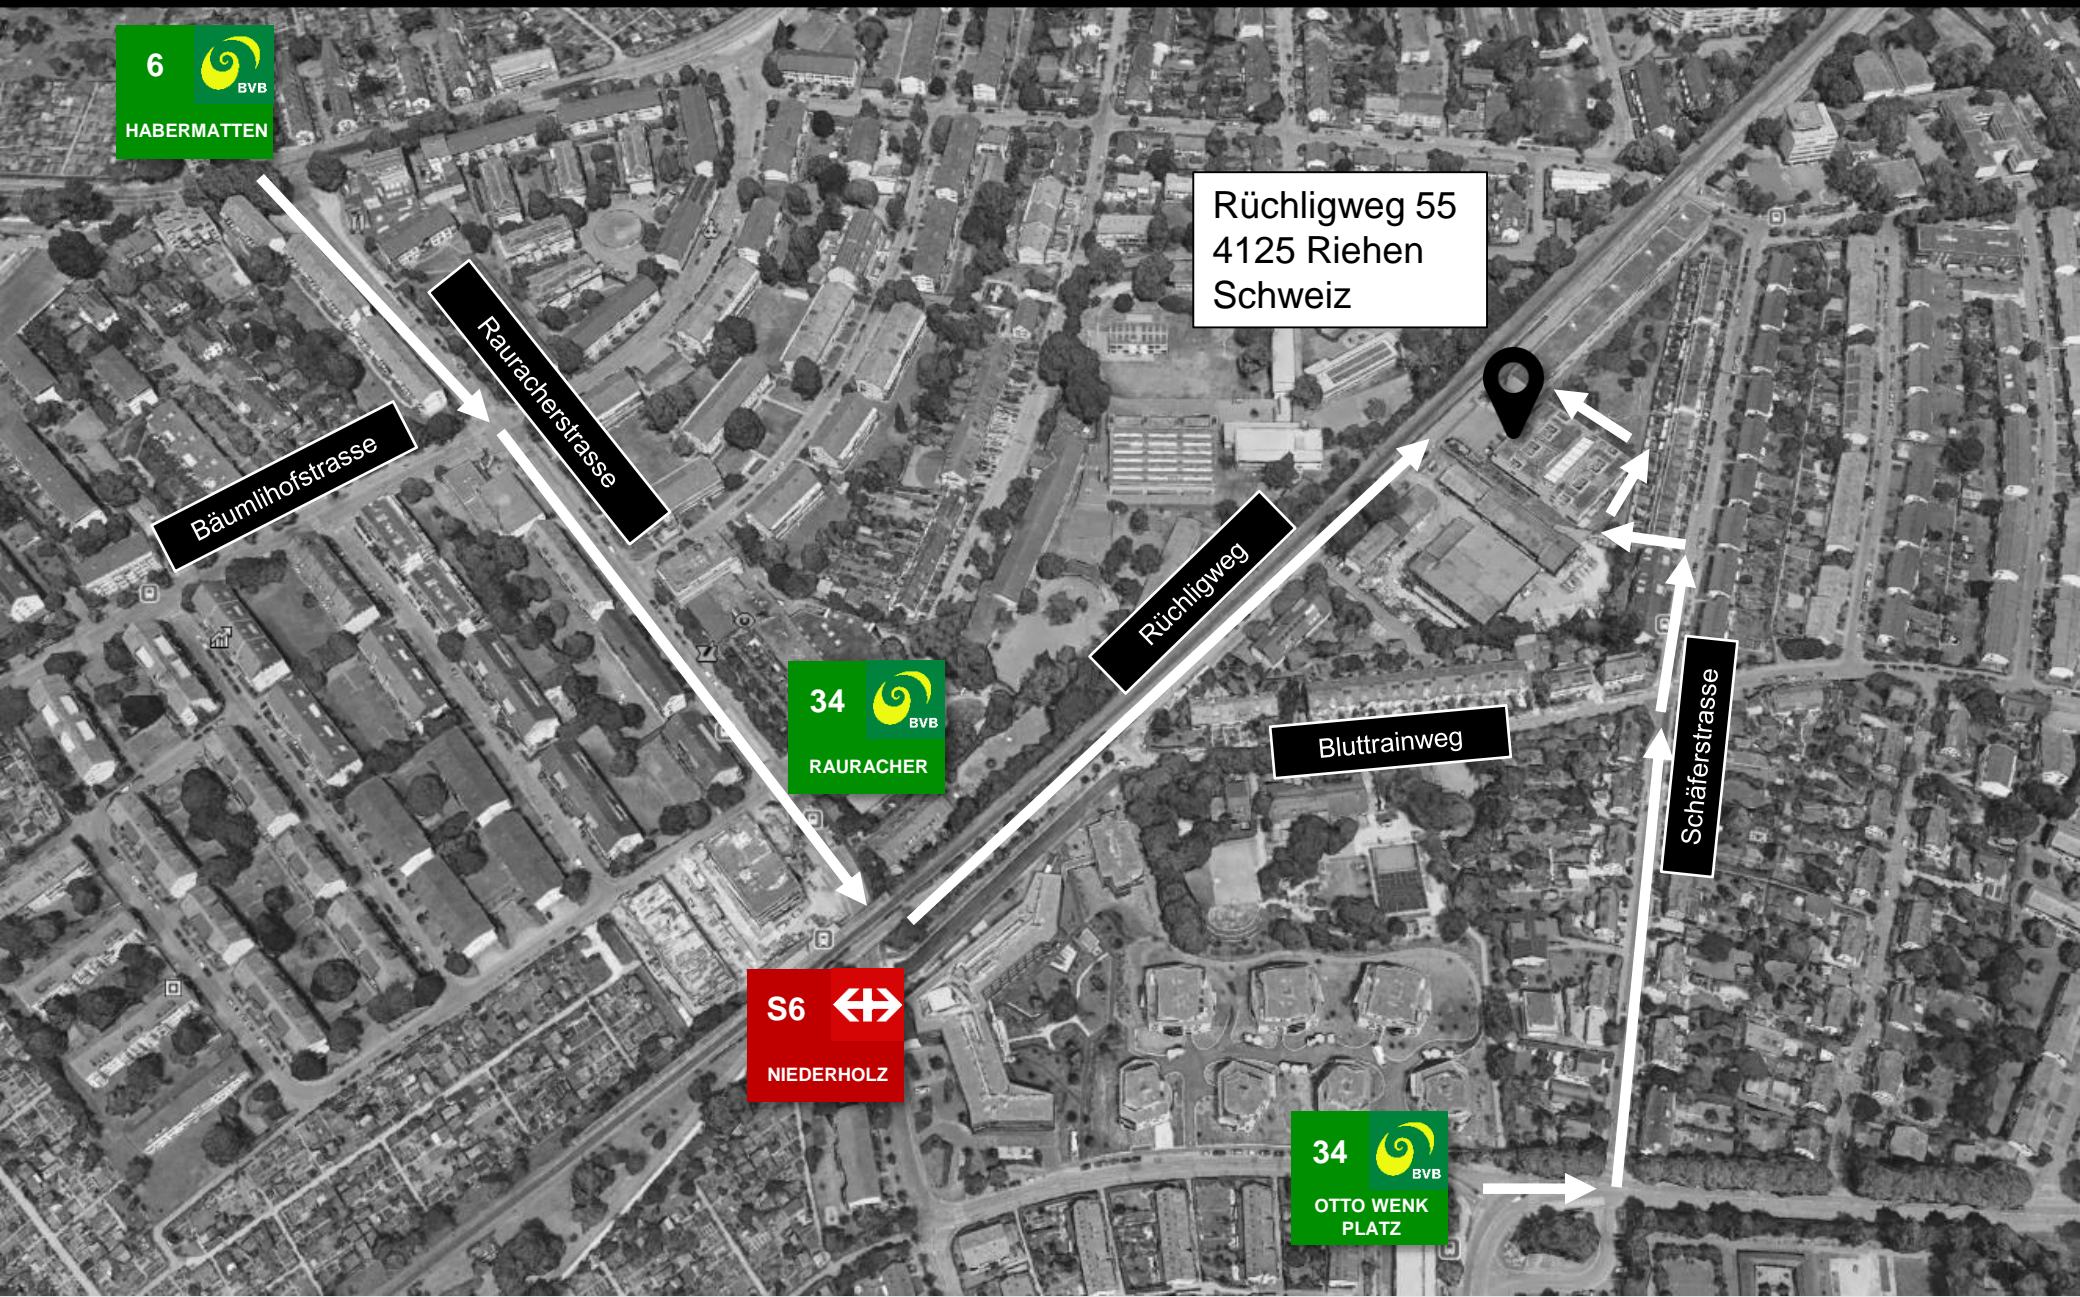

Unser Standort

Rüchligweg 55
4125 Riehen
Schweiz

Schäferstrasse

Bluttrainweg

Rüchligweg

6 
HABERMATTEN

Bäumlihofstrasse

Rauracherstrasse

34 
RAURACHER

S6 
NIEDERHOLZ

Rüchligweg 55
4125 Riehen
Schweiz

Rüchligweg

Blutrainweg

Schäferstrasse

34 
OTTO WENK
PLATZ

Anfahrt mit dem PKW / Fahrrad

Rüchligweg 55
4125 Riehen
Schweiz

Besucherparkplätze

Parkieren verboten

Rüchligweg

Rüchligweg 55
4125 Riehen
Schweiz

Rüchligweg

Fussgänger-Weg

Schäferstrasse

Blutrainweg