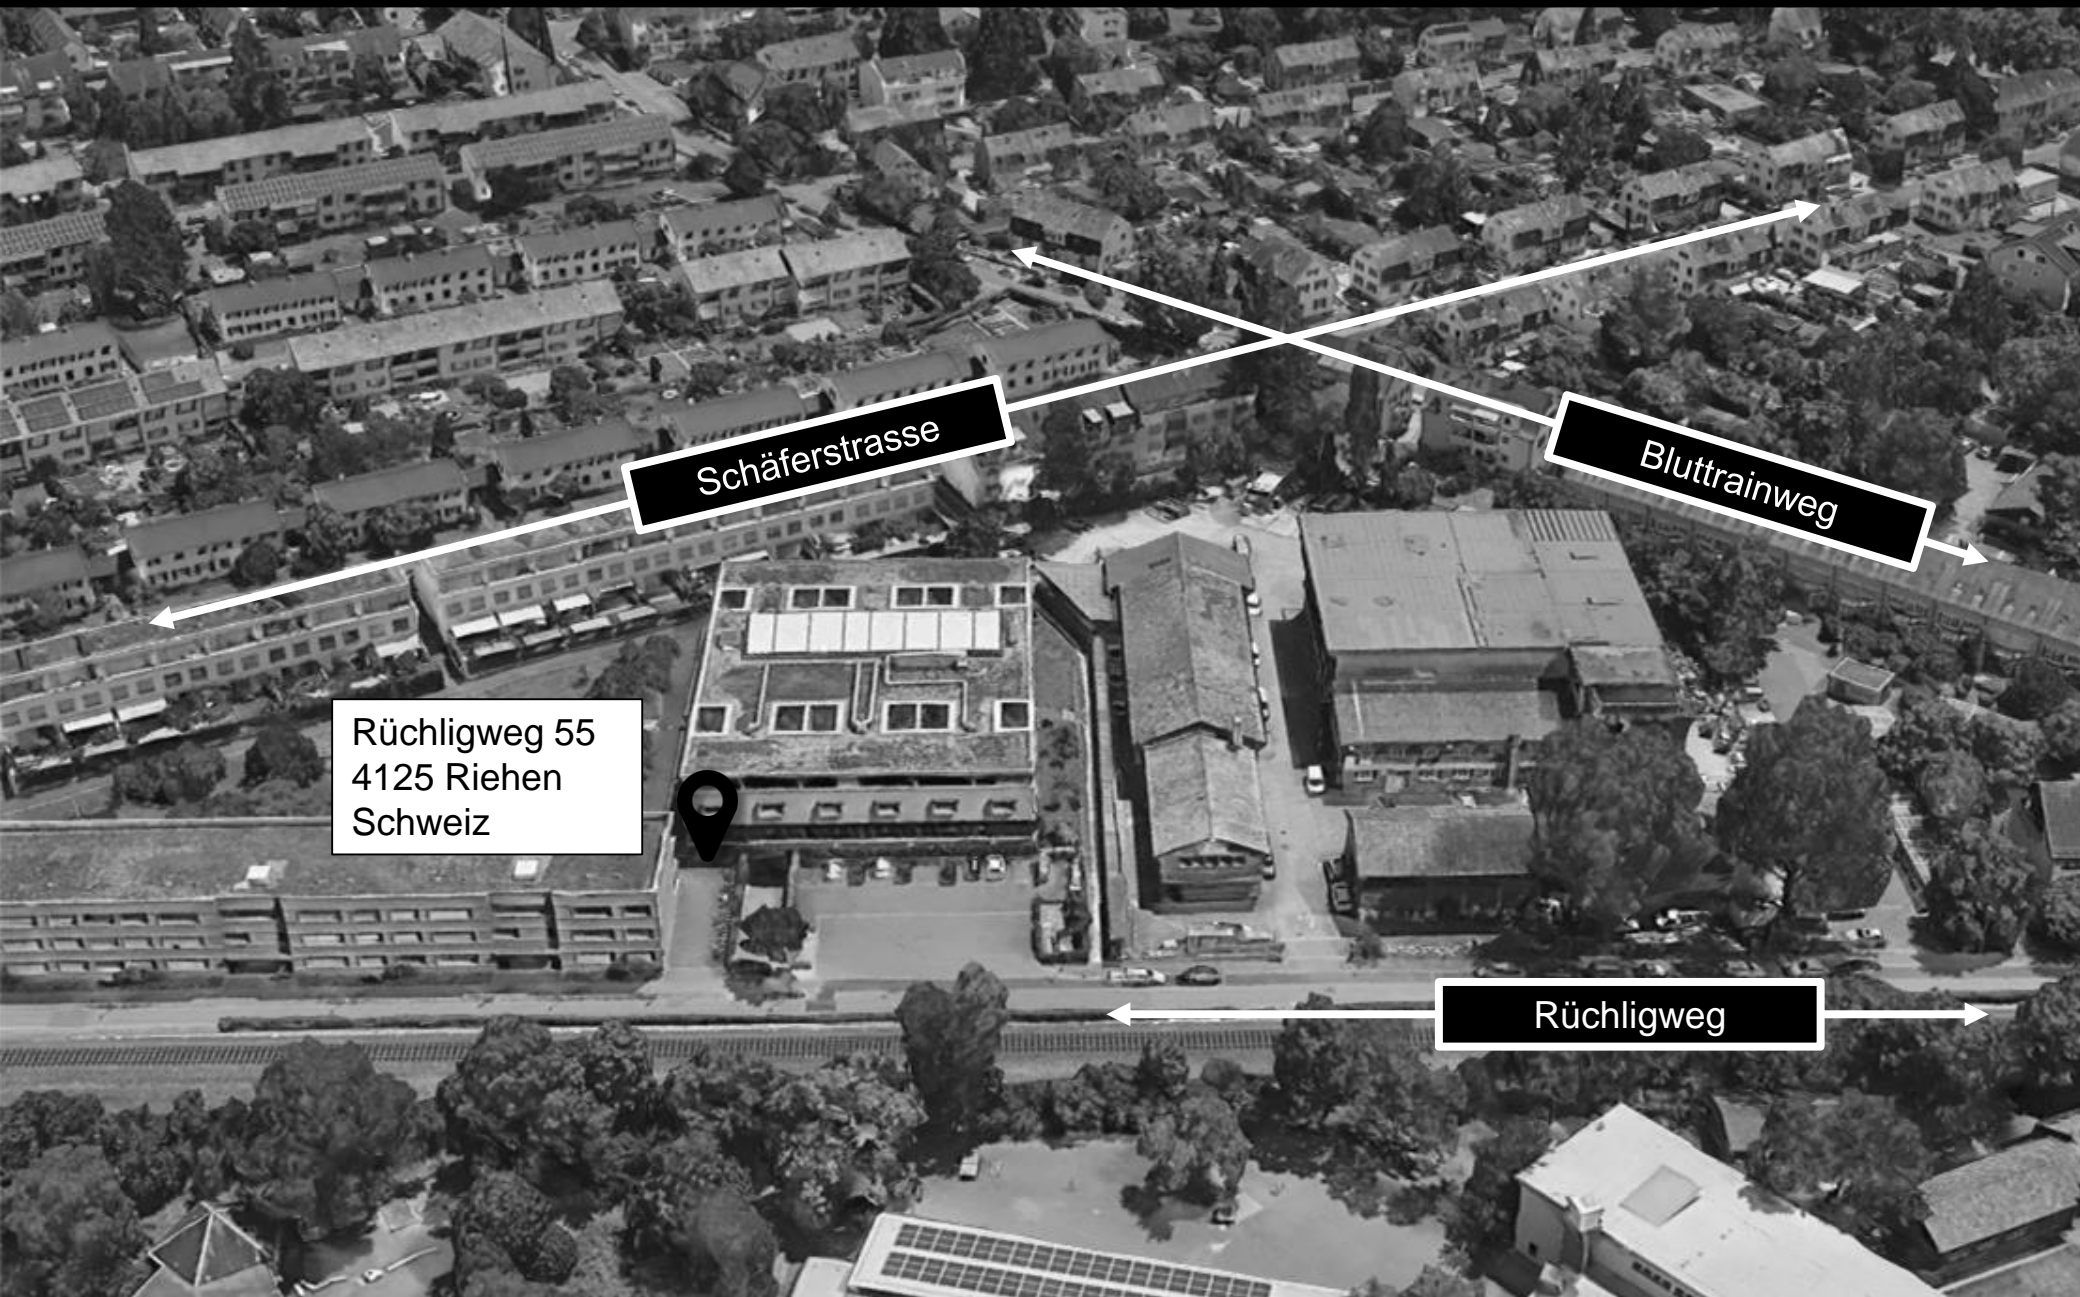

Unser Standort

Rüchligweg 55
4125 Riehen
Schweiz

Schäferstrasse

Bluttrainweg

Rüchligweg

6 
HABERMATTEN

Bäumlihofstrasse

Rauracherstrasse

34 
RAURACHER

S6 
NIEDERHOLZ

Rüchligweg 55
4125 Riehen
Schweiz

Rüchligweg

Blutrainweg

Schäferstrasse

34 
OTTO WENK
PLATZ

Anfahrt mit dem PKW / Fahrrad

Rüchligweg 55
4125 Riehen
Schweiz

Besucherparkplätze

Parkieren verboten

Rüchligweg

Rüchligweg 55
4125 Riehen
Schweiz

Rüchligweg

Fussgänger-Weg

Schäferstrasse

Blutrainweg